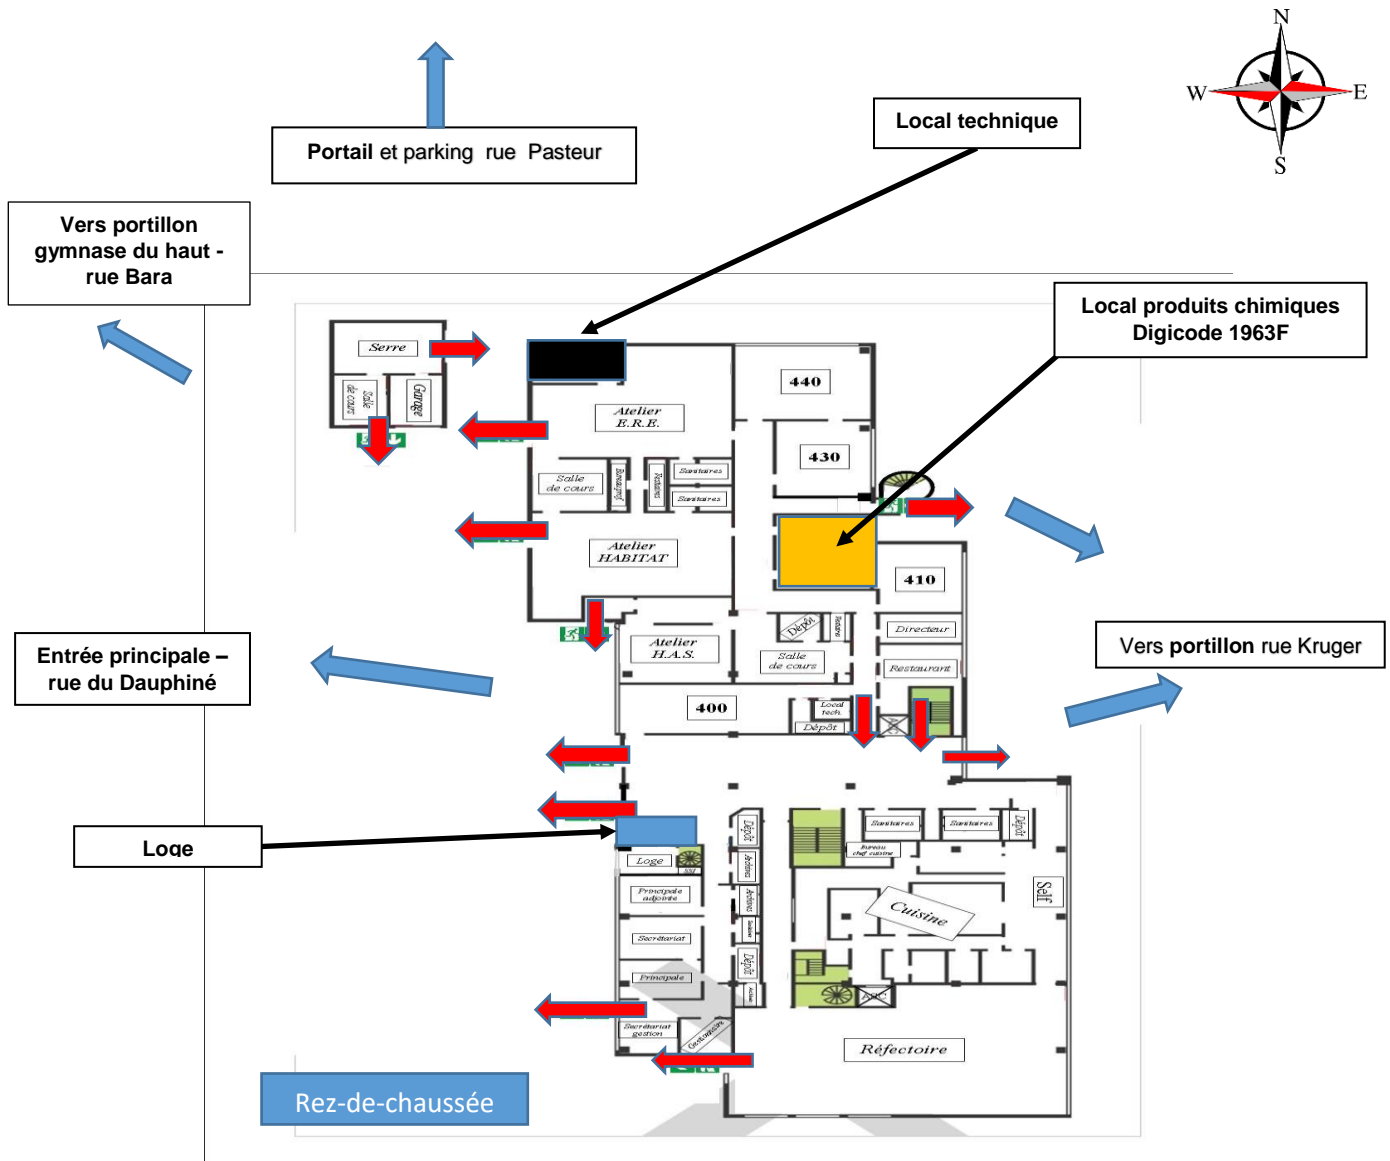

Exemple de plan d'évacuation intérieur à faire par étage

Exemple

Nota : La loge d'accueil regroupe le SSI, l'écran de vidéo-surveillance des caméras internes, l'alarme anti- effraction, le micro diffuseur d'alerte et l'ensemble des clés.

Légende

Locaux techniques

locaux entreposage produits dangereux

Points particuliers

Issues de secours et cheminements intérieurs

Itinéraires de fuite extérieure Je fuis dans la direction opposée à la position de l'intrus, donnée par le groupe de communication.